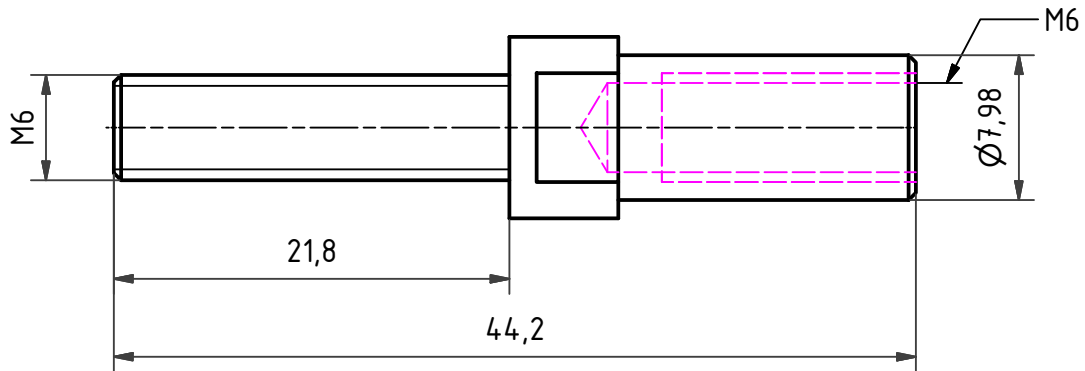

DE: Datenblatt Cantisockel M6 (Standard)

EN: Data Sheet Canti Stud M6 (Standard)

DE: Datenblatt Cantisockel M6 (Easton)

EN: Data Sheet Canti Stud M6 (Easton)

DE: Kompatilität | EN: Compatibility

- B1 Hyper 4
- Bontrager Race Lite Orange (u.a. 1992)
- Easton EC90X
- Hooger Booger Patriot
- Magura: Durin (MD100R), Quake, Ronin 110
- Marzocchi Bomber (1999)
- Rock Shox Mag 21, Mag 21 SL TI
- Van Tuyl