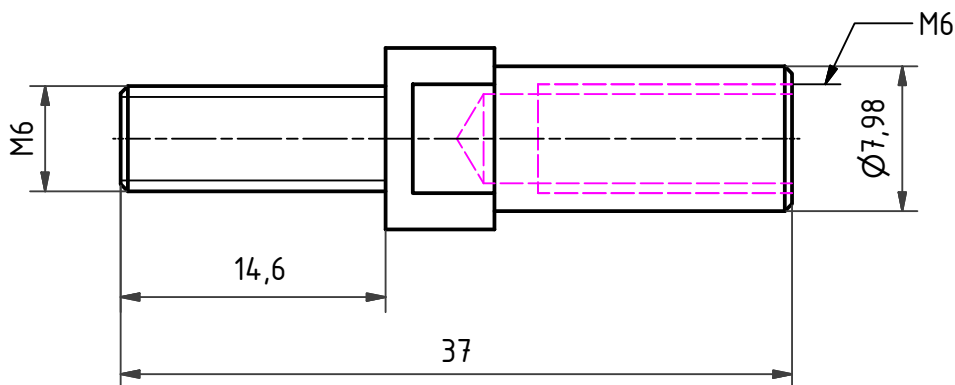

DE: Datenblatt Cantisockel M6 (Standard)

EN: Data Sheet Canti Stud M6 (Standard)

DE: Datenblatt Cantisockel M6 (Easton)

EN: Data Sheet Canti Stud M6 (Easton)

DE: Kompatilität | EN: Compatibility

- B1 Hyper 4
- Bontrager Race Lite Orange (u.a. 1992)
- Easton EC90X
- Hooger Booger Patriot
- Magura: Durin (MD100R), Quake, Ronin 110
- Marzocchi Bomber (1999)
- Rock Shox Mag 21, Mag 21 SL TI
- Van Tuyl