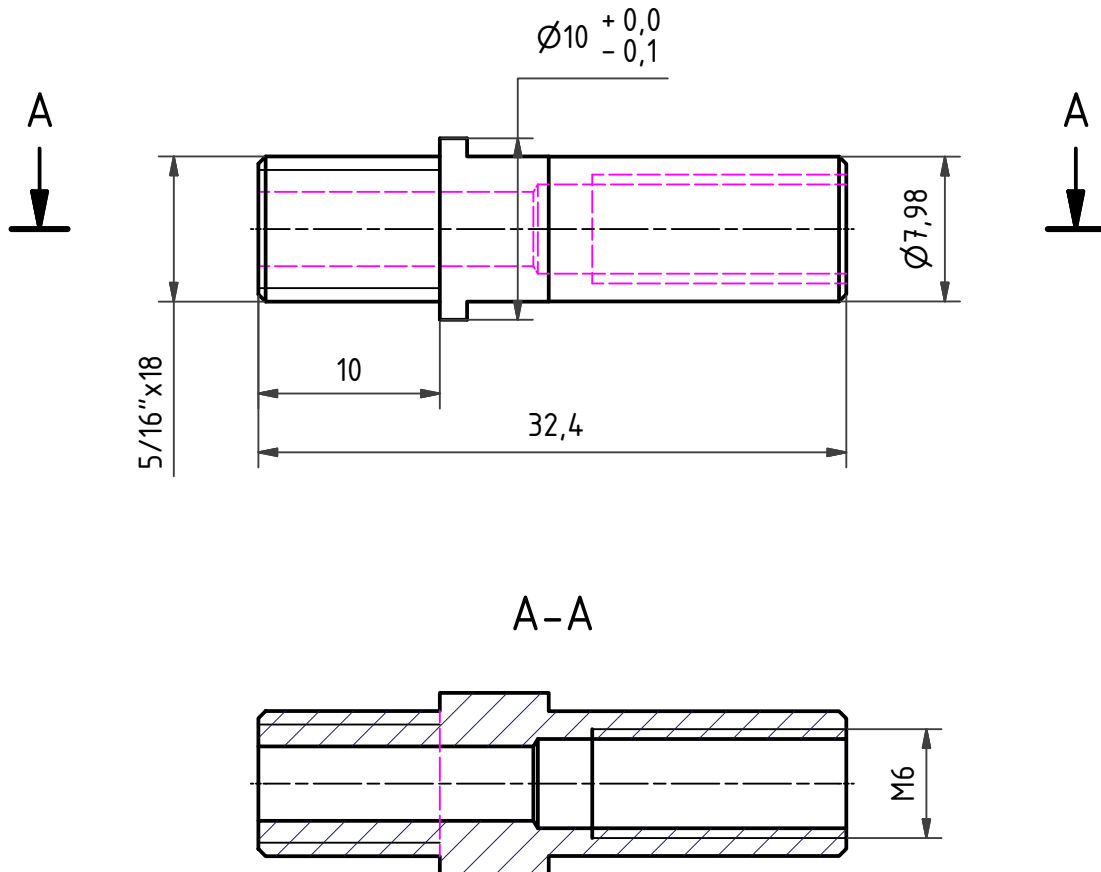

DE: Datenblatt Cantisockel 5/16"-18UNC (Zollgewinde)

EN: Data Sheet Canti Stud 5/16"-18UNC (inch thread)

DE: Kompatilität | EN: Compatibility

- KLEIN Attitude
- Fat Chance Buck Shaver / Yo Eddy / Titanium / Wicked
- Cannondale M300 / M400 / M400 CAAD2 / M500 / M600
- Cannondale Silk City
- Cannondale Killer mit Peperoni Gabel