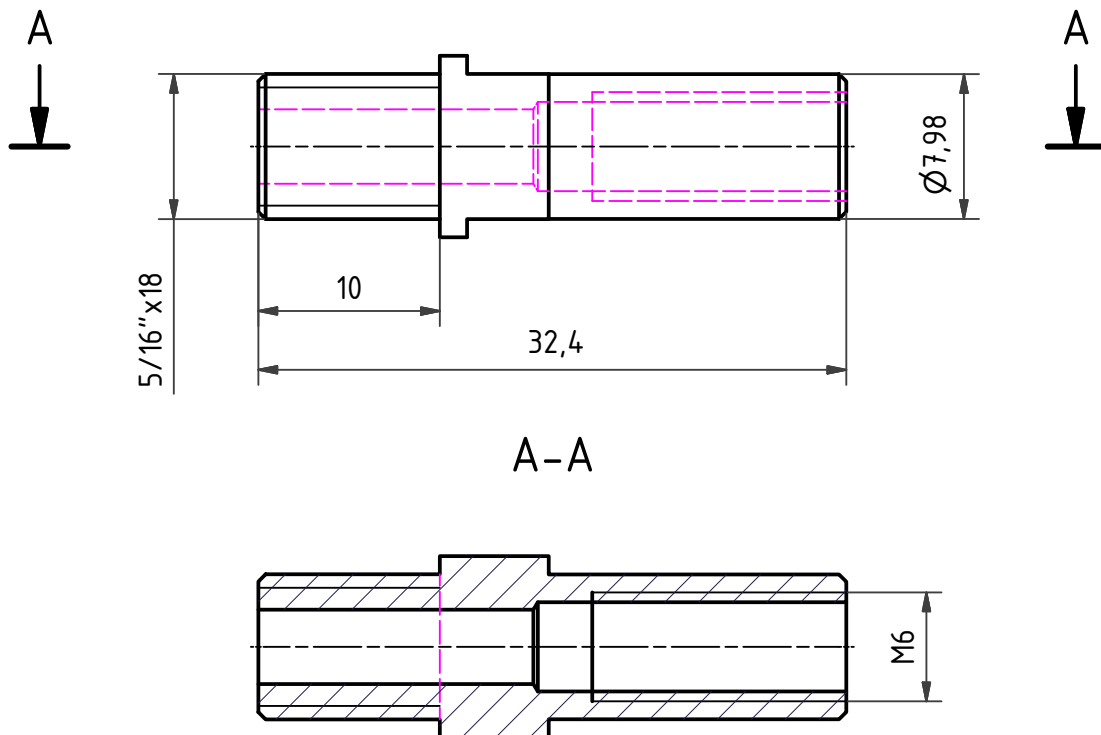

## Datenblatt Cantisockel 5/16"-18UNC (Zollgewinde)

Diese Cantisockel sind passend für folgende Gabeln / Rahmen:

- KLEIN Attitude
- Fat Chance Buck Shaver / Yo Eddy / Titanium / Wicked
- Cannondale M300 / M400 / M400 CAAD2 / M500 / M600
- Cannondale Silk City
- Cannondale Killer mit Peperoni Gabel