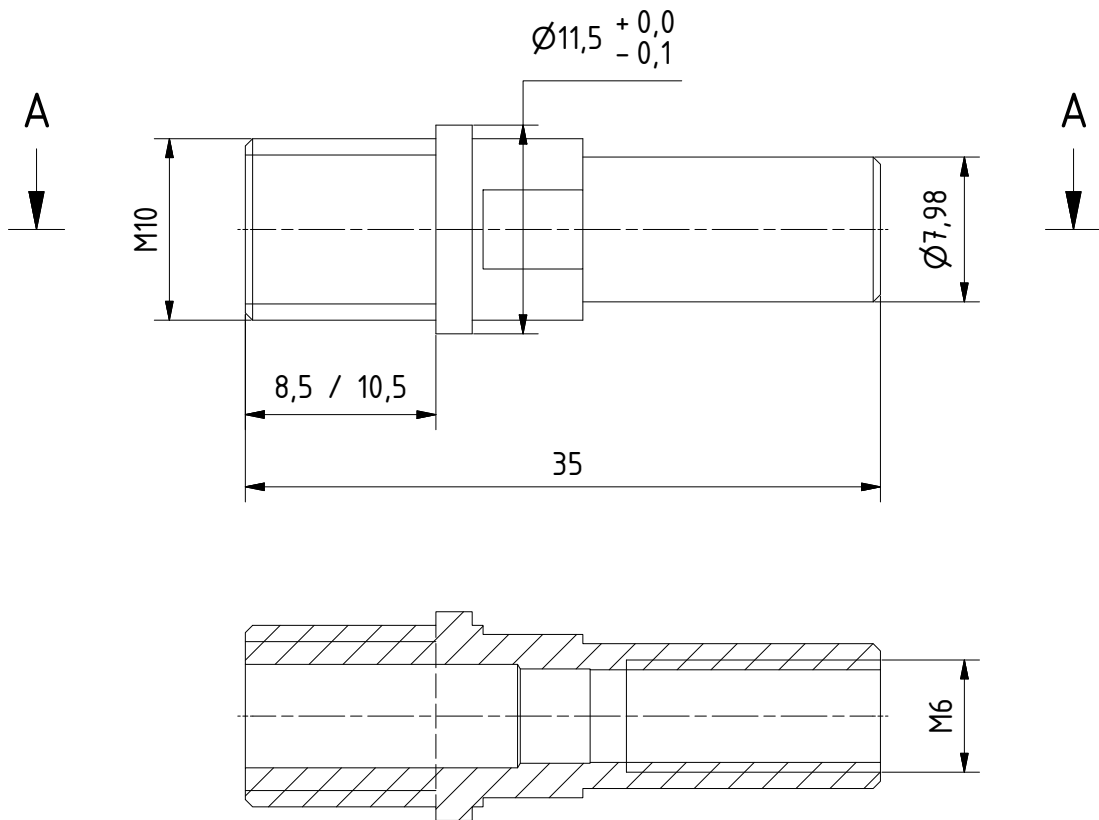

DE: Datenblatt Cantisocket M10

EN: Data Sheet Canti Stud M10

DE: Kompatilität mit | EN: Compatibility with

- GT LTS
- Merlin: Ti / XLM
- RST Capa TL
- Surly Ogre (Gabel)
- Salsa LaCruz (Titanrahmen 2011)
- Winora Alamos