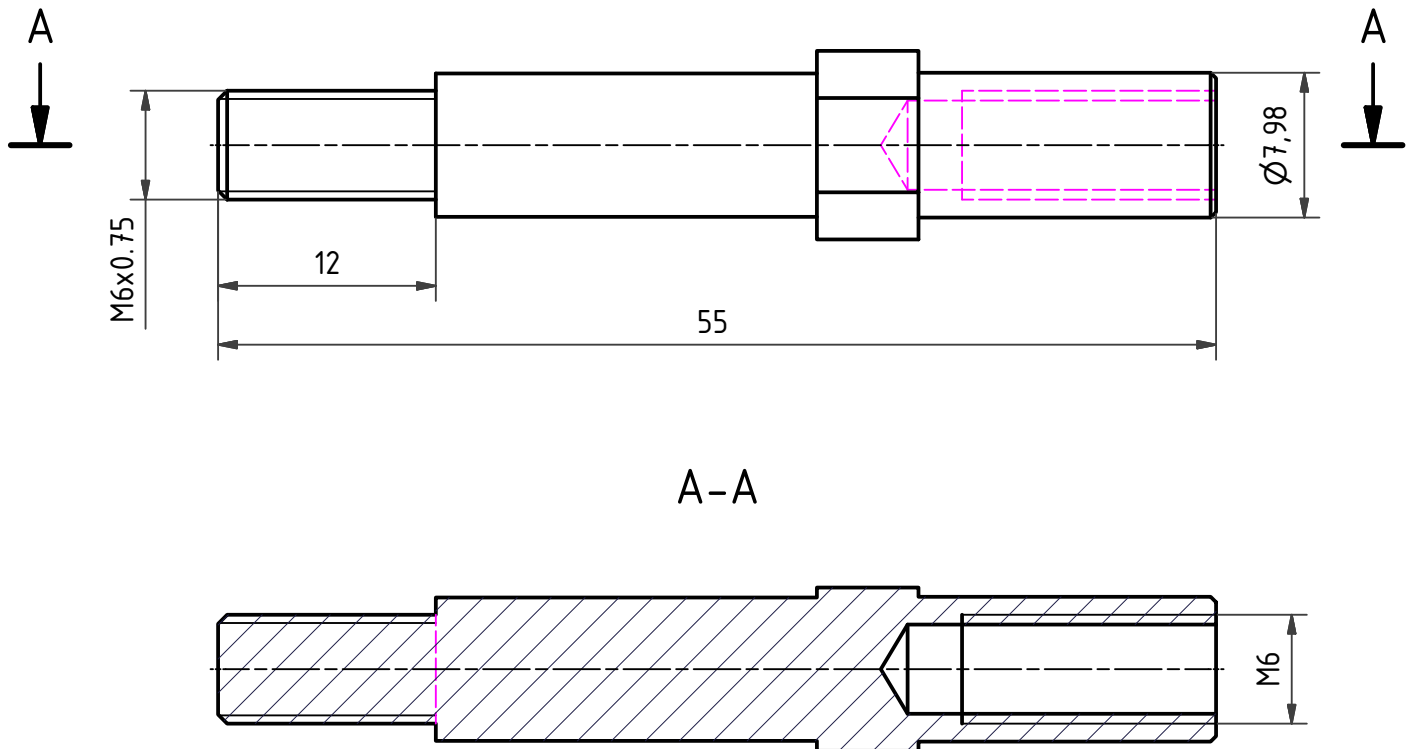

DE: Datenblatt Cantisockel M6x0.75 (Canti-Pin M-Arch)

EN: Data Sheet Canti Stud M6x0.75 (Canti-Pin M-Arch)

DE: Kompatilität | EN: Compatibility

- Marzocchi Bomber Z1 Wedge
- Marzocchi Bomber Z2 Atom Bam light
- Marzocchi Z2 X-Fly
- Marzocchi Bomber Z3 M80 (Mg-Arch)
- Marzocchi Junior T