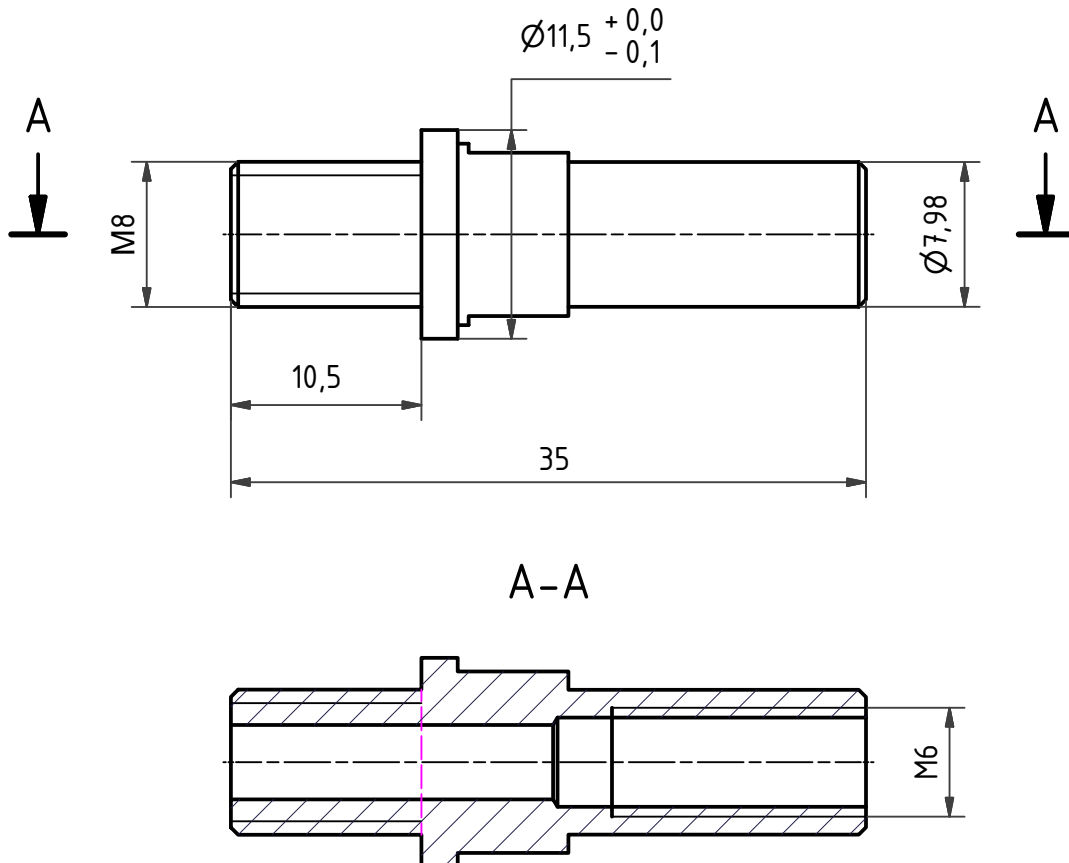

DE: Datenblatt Cantisockel M8 (mit Bund)  
 EN: Data Sheet Canti Stud M8 (with flange)

### **DE: Kompatibilität | EN: Compatibility**

- Cannondale: Fatty, Super Fatty SL
- Fox: Float 80 RLT, 32 Talas RLC
- Kettler (Bj: 1993)
- Manitou: Platinum R7 SPV, Skareb Elite SPV, SX, Magnum, Magnum R
- Staiger
- Zoom Tracker