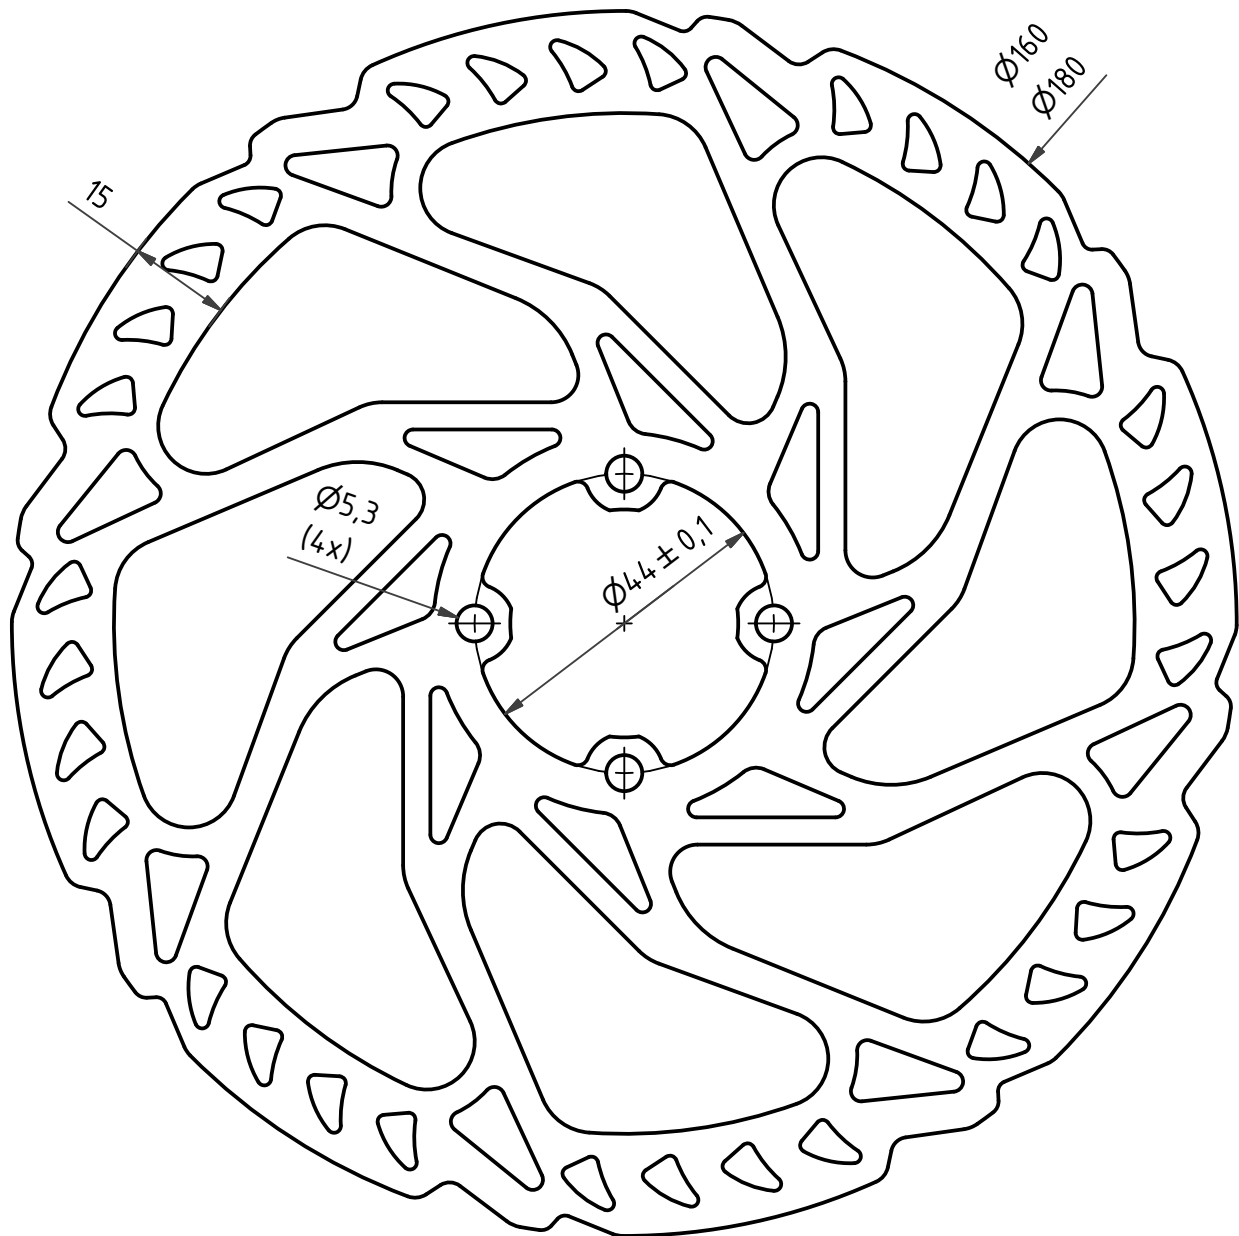

## Bremsscheibe im RT Design / 4-Loch Coda

Aufnahmestandard: 4-Loch / Coda  
Scheibendicke: 1,95mm

Stand: 09/2016

### BrakeSTUFF

Inhaber: Dipl.-Ing. Torsten Guba  
Am grünen Winkel 20  
D-09439 Amtsberg OT Weißbach

Tel. +49 (0)1577 8875501  
Fax. +49 (0)3212 1369554

[www.brake-stuff.de](http://www.brake-stuff.de)  
[info@brake-stuff.de](mailto:info@brake-stuff.de)