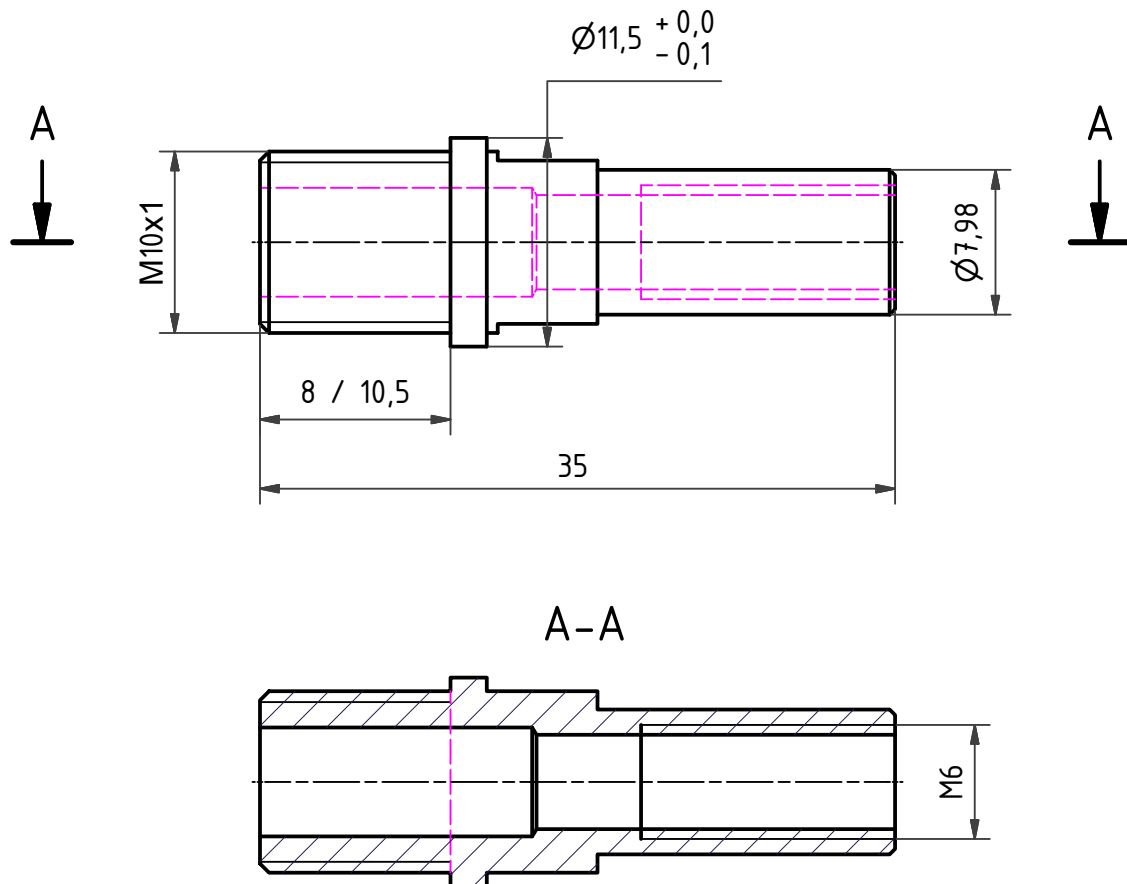

DE: Datenblatt Cantisockel M10x1

EN: Data Sheet Canti Stud M10x1

DE: Kompatibilität | EN: Compatibility

- GT Xizang (Rahmen von 1990-1999)
- Hercules Titanal
- Marzocchi: TXC Lo / TXC 1 / TXC 2 / TXC ECC
- Salsa CroMoto
- SR Suntour: M-7700 / NEX 4500 / NEX 4610 V2 / NCX / XCM / XCR / XCT
- Surly: Instigator
- Yeti A.R.C. Titanium