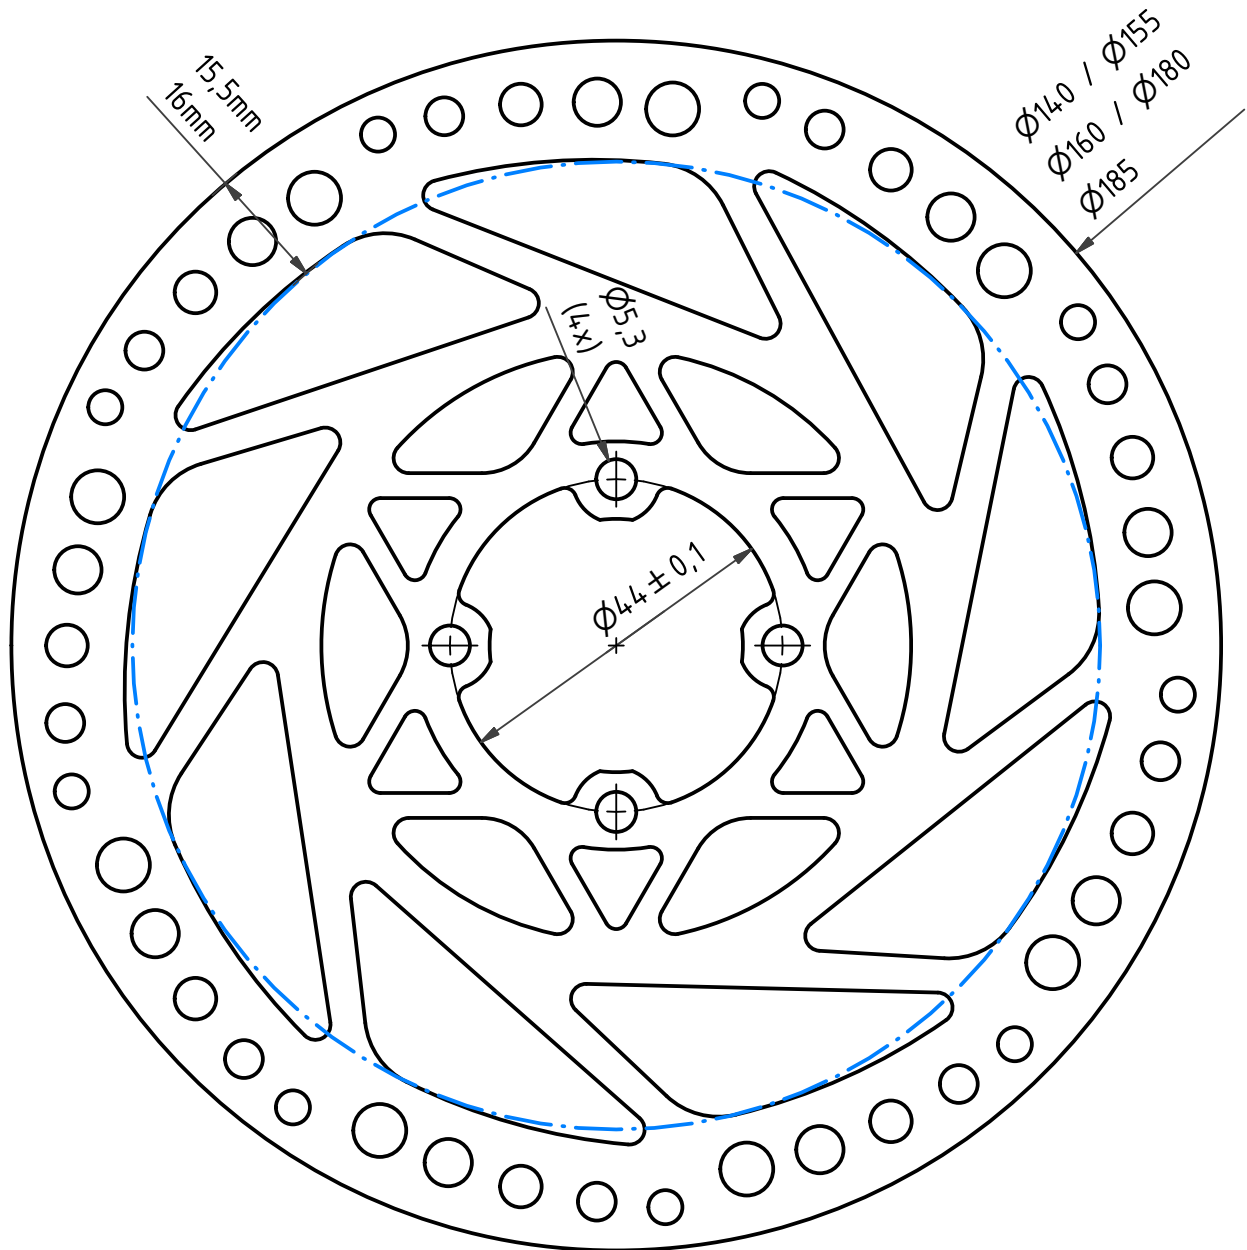

Bremsscheibe im Uni Design / 4-Loch Coda

Aufnahmestandard: 4-Loch / Coda
Scheibendicke: 1,95mm

Stand: 09/2016

BrakeSTUFF

Inhaber: Dipl.-Ing. Torsten Guba
Am grünen Winkel 20
D-09439 Amtsberg OT Weißbach

Tel. +49 (0)1577 8875501
Fax. +49 (0)3212 1369554