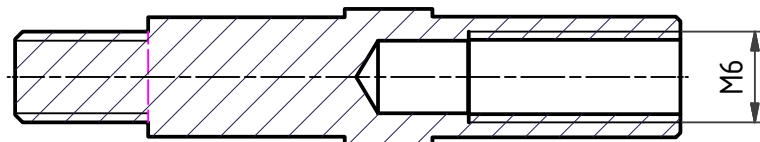

DE: Datenblatt Cantisockel M6 (Pin Bam)  
 EN: Data Sheet Canti Stud M8 M6 (Pin Bam)

A-A

**DE: Kompatibilität | EN: Compatibility**

- Marzocchi Bomber Baujahr 1997-2001
- Marzocchi Bomber Z1 Dual, Z1 Drop Off, Z1 MCR
- Marzocchi Bomber Z2 Atom, Z2 Atom Bomb
- Marzocchi Bomber Z3 / Z3 BAM / Z3 Flylight 100
- Marzocchi DH3