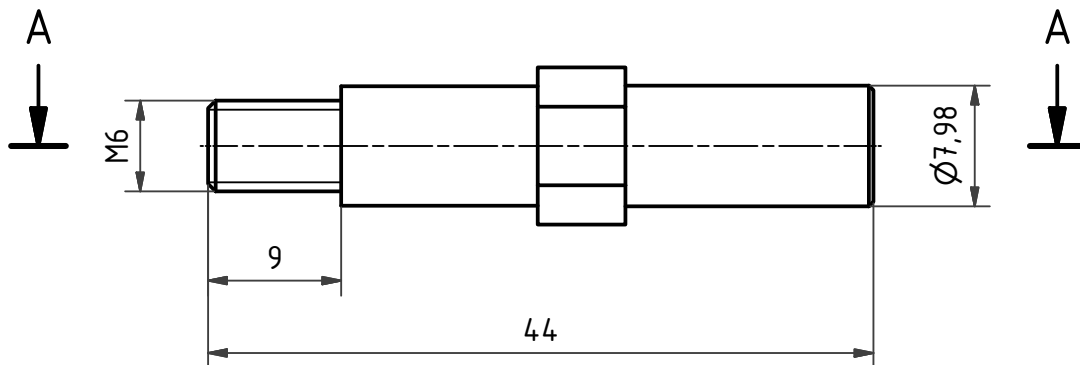

DE: Datenblatt Cantisockel M6 (Pin Bam)  
 EN: Data Sheet Canti Stud M8 M6 (Pin Bam)

A-A

**DE: Kompatibilität | EN: Compatibility**

- Marzocchi Bomber Baujahr 1997-2001
- Marzocchi Bomber Z1 Dual, Z1 Drop Off, Z1 MCR
- Marzocchi Bomber Z2 Atom, Z2 Atom Bomb
- Marzocchi Bomber Z3 / Z3 BAM / Z3 Flylight 100
- Marzocchi DH3