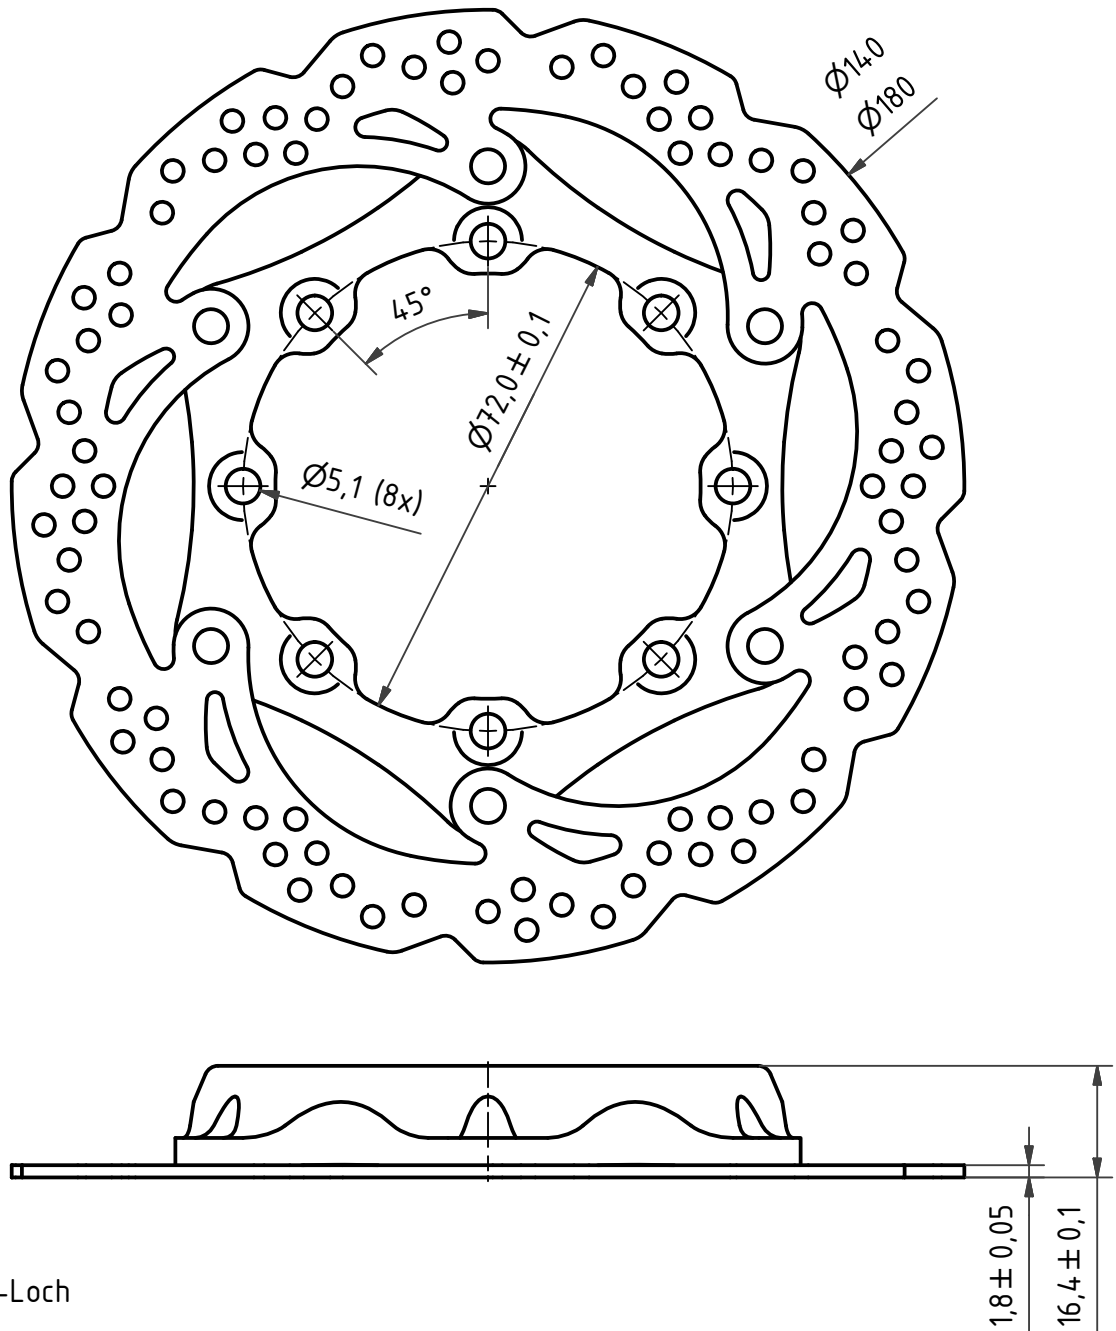

Bremsscheibe für Powertap - Cycleops Naben / 8-Loch

Aufnahmestandard: 8-Loch
Scheibendicke: 1,80mm

Stand: 09/2016

BrakeSTUFF

Inhaber: Dipl.-Ing. Torsten Guba
Am grünen Winkel 20
D-09439 Amtsberg OT Weißbach